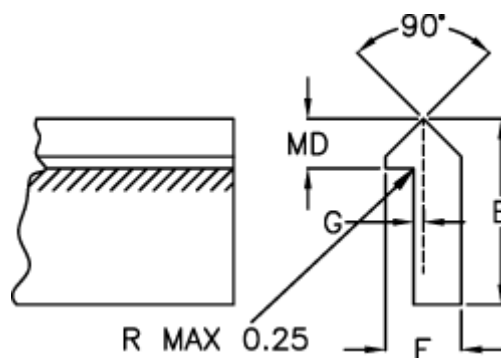

Varenummer: 055941000
Beskrivelse: Skinne TS4SS 1000mm

Mål

E	= 26.97
F	= 11.09
G	= 2.36
Kg/m	= 1.630
MD(T)	= 7.92